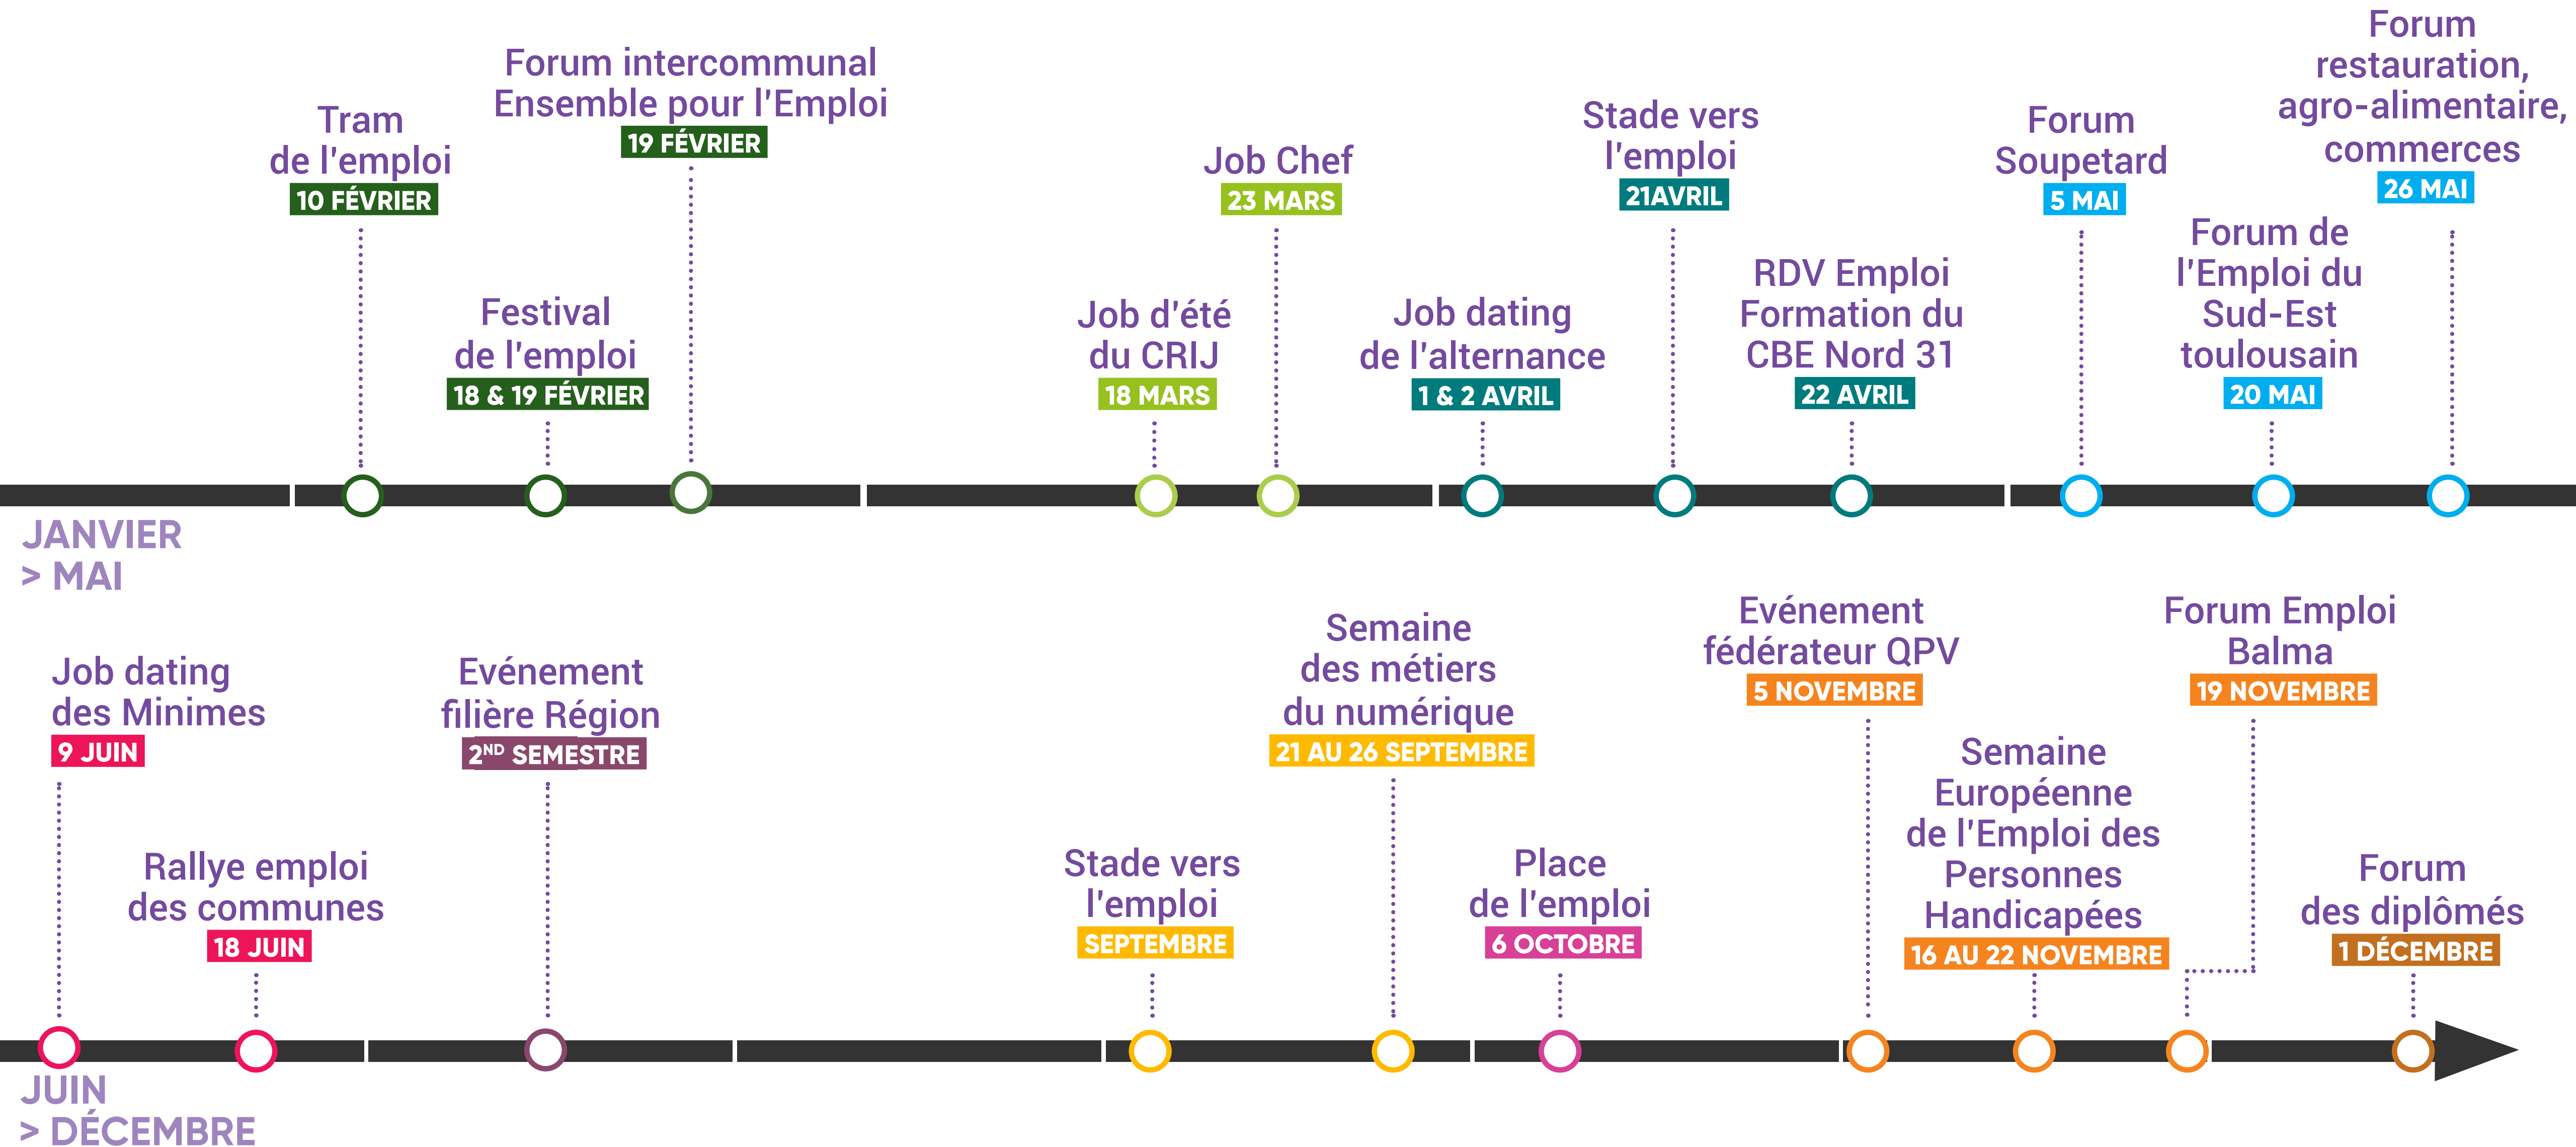

Les partenaires associés à cette programmation :

Calendrier 2026 Métropole de Toulouse

1^{er} semestre

10 FÉV. Tram de l'emploi
 📍 Toulouse : Station de métro Tram des Arènes

23 MARS Job Chef
 📍 Toulouse : Lycée Hôtelier de Purpan

18 JUIN Rallye emploi des communes
 📍 Sur une quinzaine de communes

Les partenaires associés à cette programmation :

Calendrier 2026 Métropole de Toulouse

2nd semestre

2ND SEMESTRE
Événement
filère Région
📍 Toulouse

21 → 26 SEPT
Semaine
des métiers
du numérique
📍 Métropole de Toulouse

16 → 22 NOV.
Semaine Européenne
de l'Emploi des Per-
sonnes Handicapées
📍 Métropole de Toulouse

Les partenaires associés à cette programmation :

Calendrier 2026

Métropole de Toulouse

Les partenaires associés à cette programmation :

Calendrier 2026

Métropole de Toulouse

Les partenaires associés à cette programmation :

JANVIER
> MAI

JUIN
> DÉCEMBRE