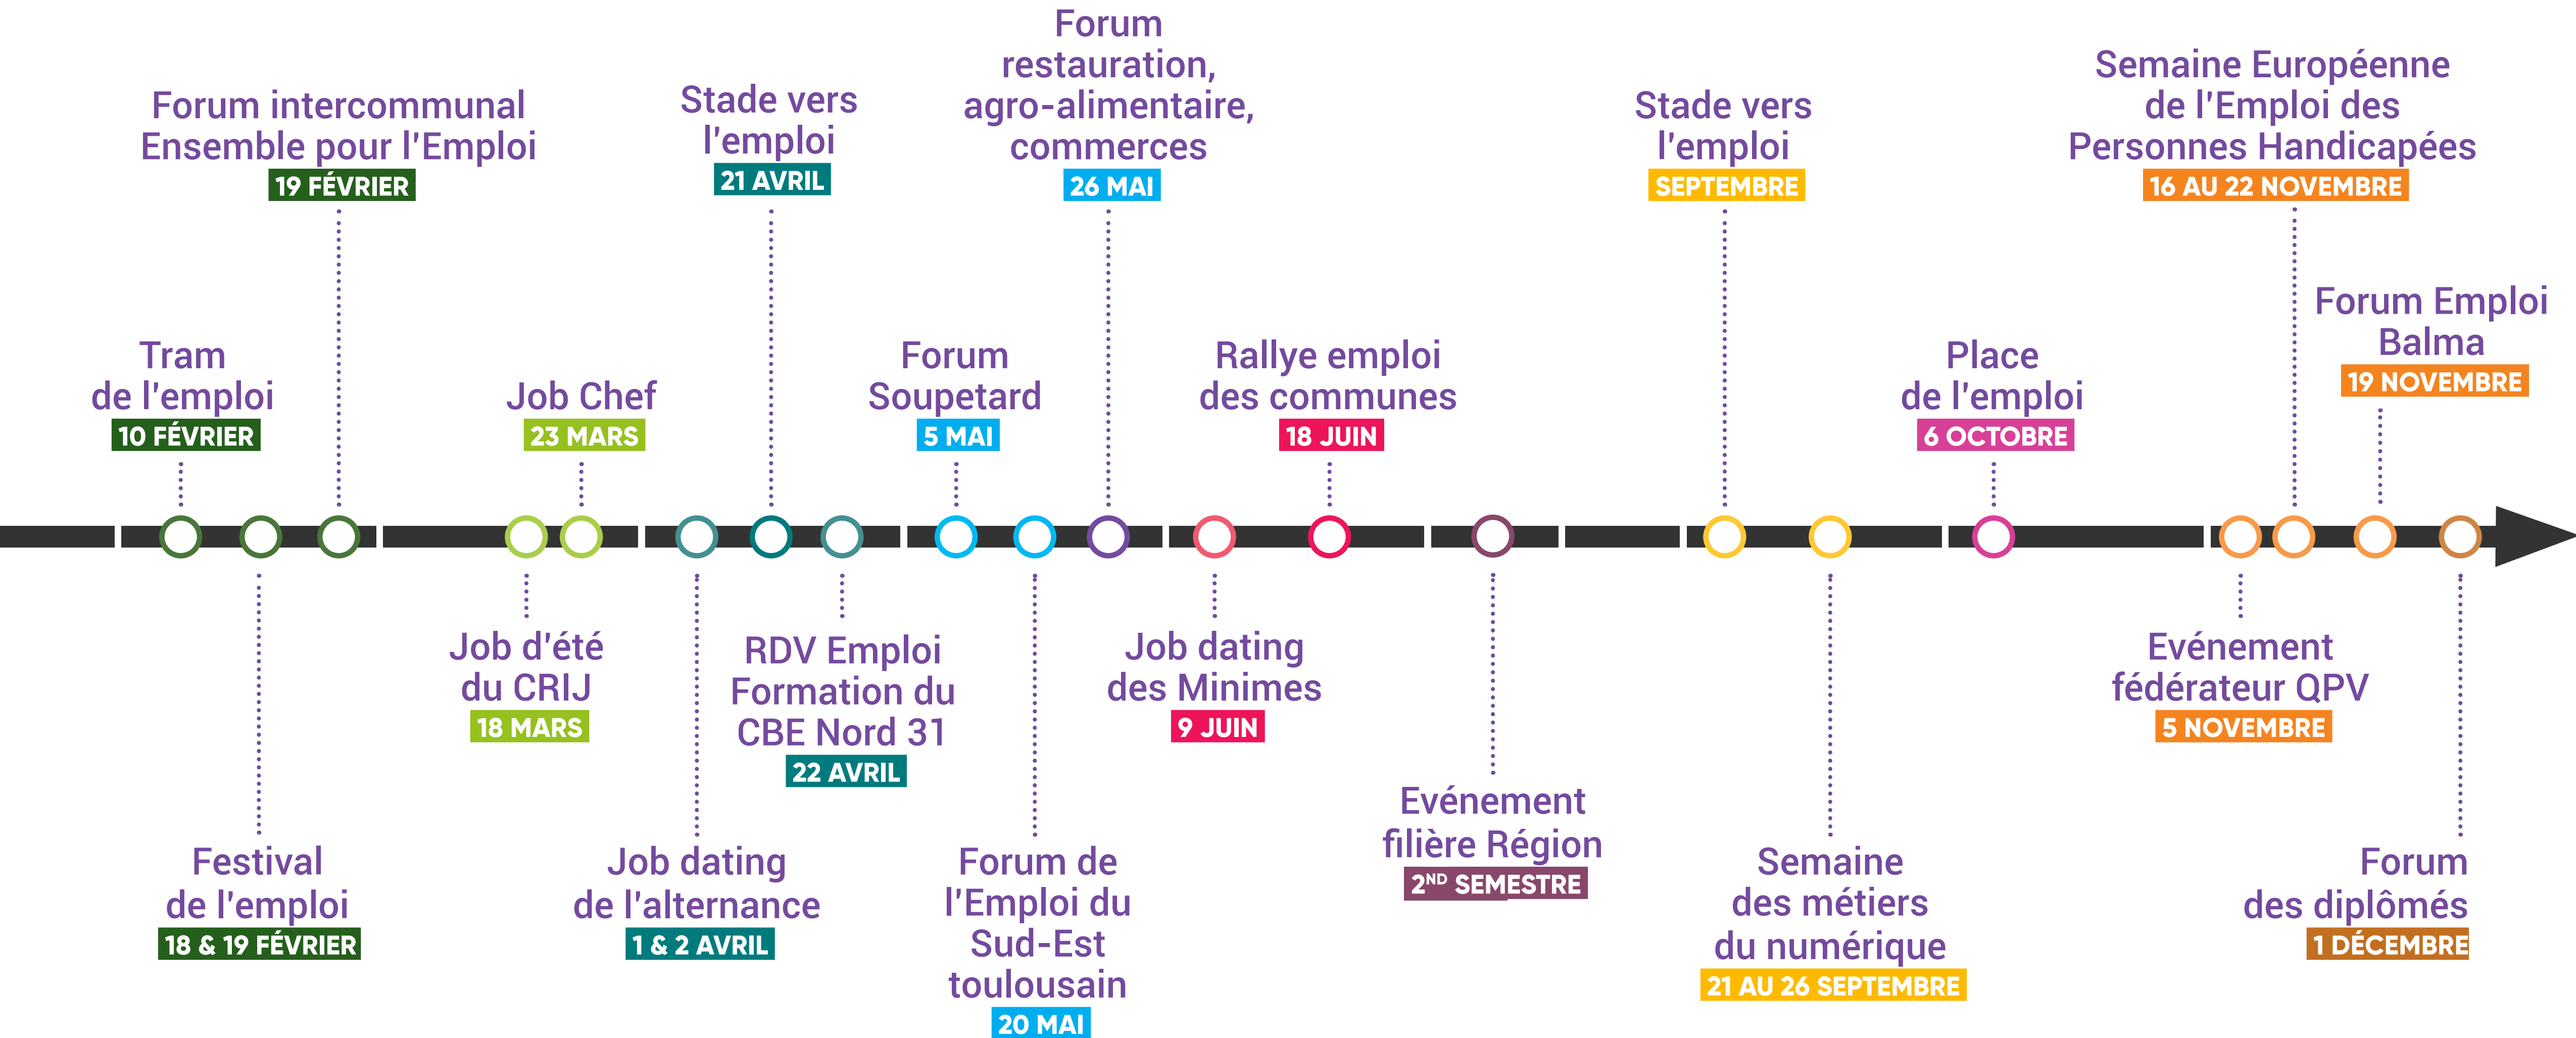

18 JUIN Rallye emploi des communes
 📍 Sur une quinzaine de communes

Les partenaires associés à cette programmation :

Calendrier 2026 Métropole de Toulouse

2nd semestre

2ND SEMESTRE
Événement
filère Région
📍 Toulouse

6 OCT.
Place de l'emploi
📍 Toulouse

19 NOV.
Forum Emploi
Balma
📍 Balma, salle du Palladium

SEPT.
Stade vers l'emploi
📍 Toulouse

5 NOV.
Événement
fédérateur QPV
📍 Toulouse

1^{ER} DÉC
Forum
des diplômés
📍 Toulouse : Université de
Toulouse (ex Paul Sabatier)

21 → 26 SEPT
Semaine
des métiers
du numérique
📍 Métropole de Toulouse

16 → 22 NOV.
Semaine Européenne
de l'Emploi des Per-
sonnes Handicapées
📍 Métropole de Toulouse

Les partenaires associés à cette programmation :

Calendrier 2026

Métropole de Toulouse

Les partenaires associés à cette programmation :

Calendrier 2026

Métropole de Toulouse

Les partenaires associés à cette programmation :

JANVIER
> MAI

JUIN
> DÉCEMBRE